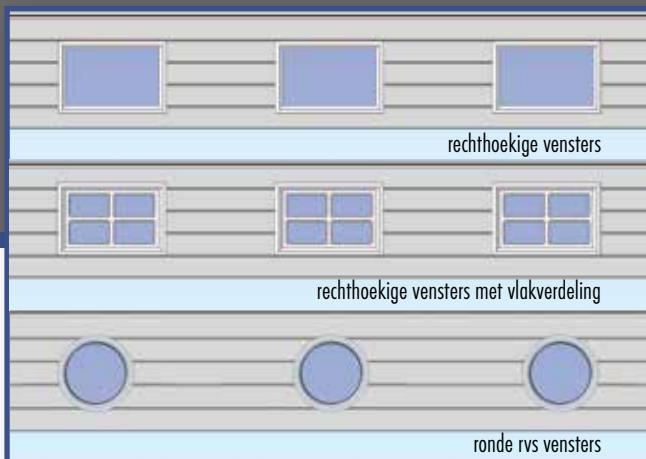

Opties en Accessoires

Onze garagedeuren kunnen worden uitgevoerd met onderstaande opties of accessoires. Uiteraard zijn al onze opties en accessoires uitgebreid getest op o.a. functionaliteit en duurzaamheid.

Eenvoudige bediening

Om de garagedeur te bedienen kunt u kiezen voor handbediening of bediening met een elektrische motor. Wij adviseren u hierbij graag.

Kleuropties

Vrijwel al onze deuren worden standaard met een witte duurzame toplaag geleverd. Kiest u liever voor een andere kleur dan is dat natuurlijk geen enkel probleem. De kleurkeuze is zelfs vrijwel onbeperkt. Graag informeren wij u over de uitgebreide kleurmogelijkheden.

VERSCHILLENDE SOORTEN VENSTERS