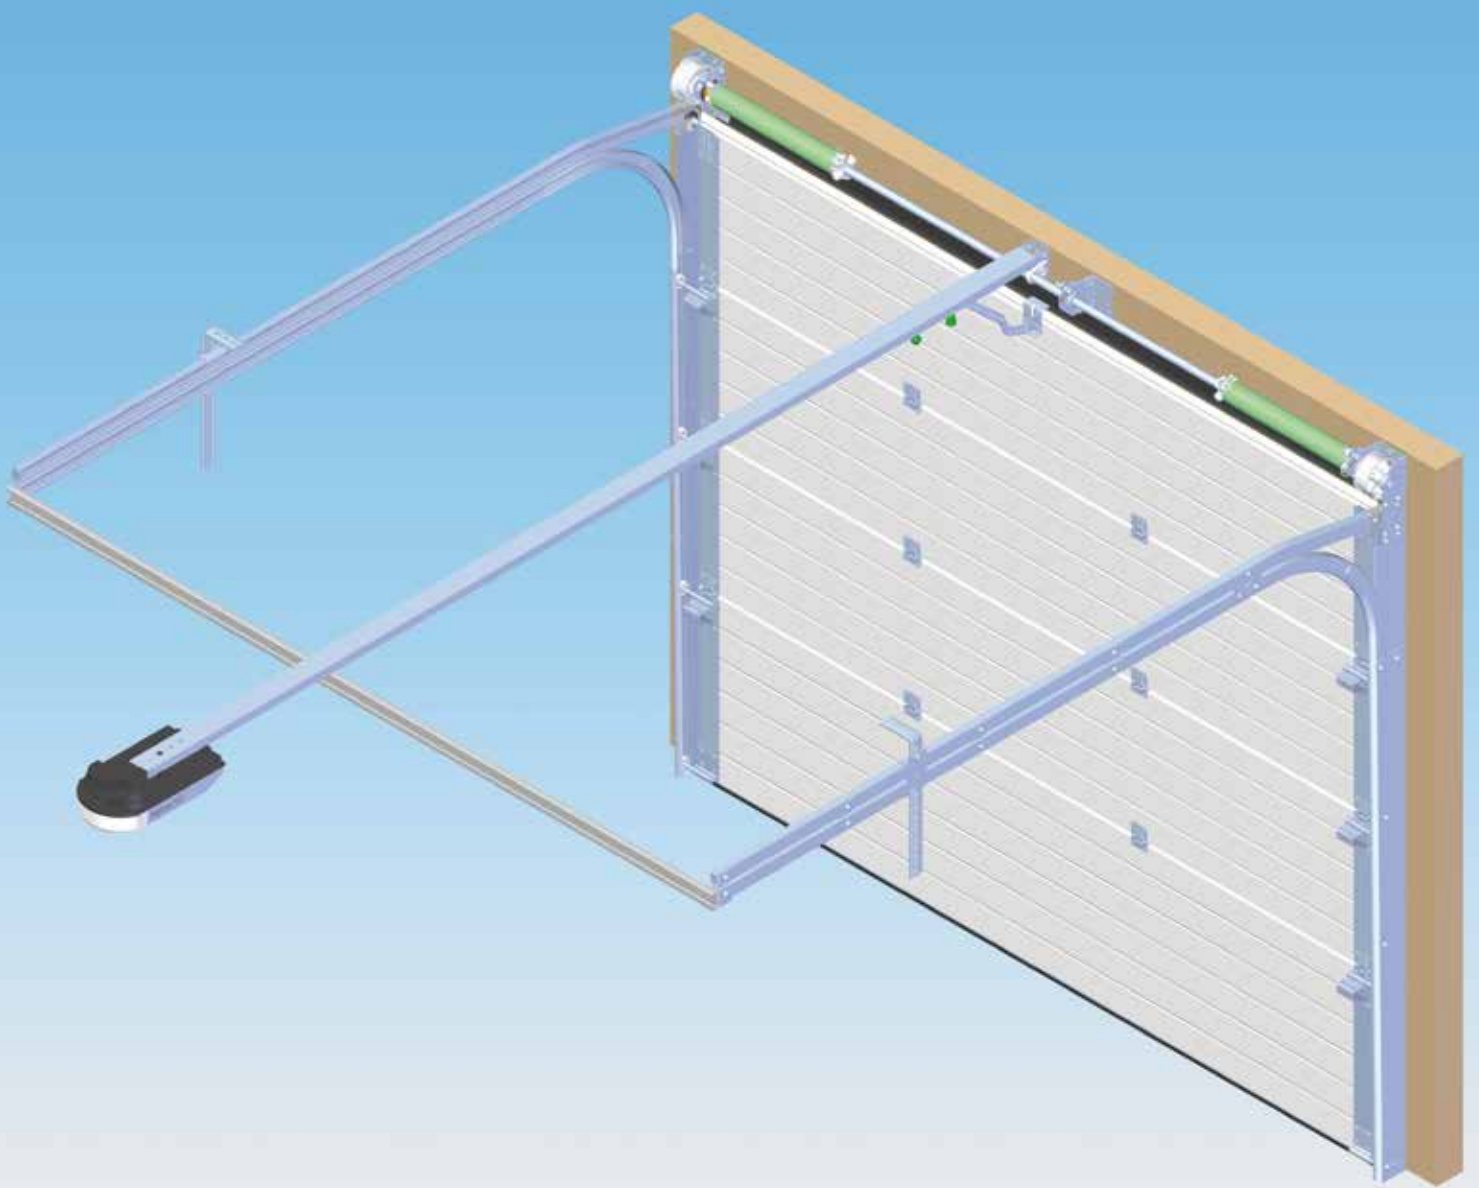

VERSCHILLENDE SOORTEN VENSTERS

TOP-LINE SECTIES ZIJN TOEPASBAAR IN BIJNA ALLE SOORTEN DEUREN. DEUR INCL. 3 LUCHTROOSTERS.

LOOPDEUR MET VERLAAGDE DREMPEL. INNOVATIE TEN TOP.

LUXE HANDGREPEN IN ZWART OF METAALKLEUR